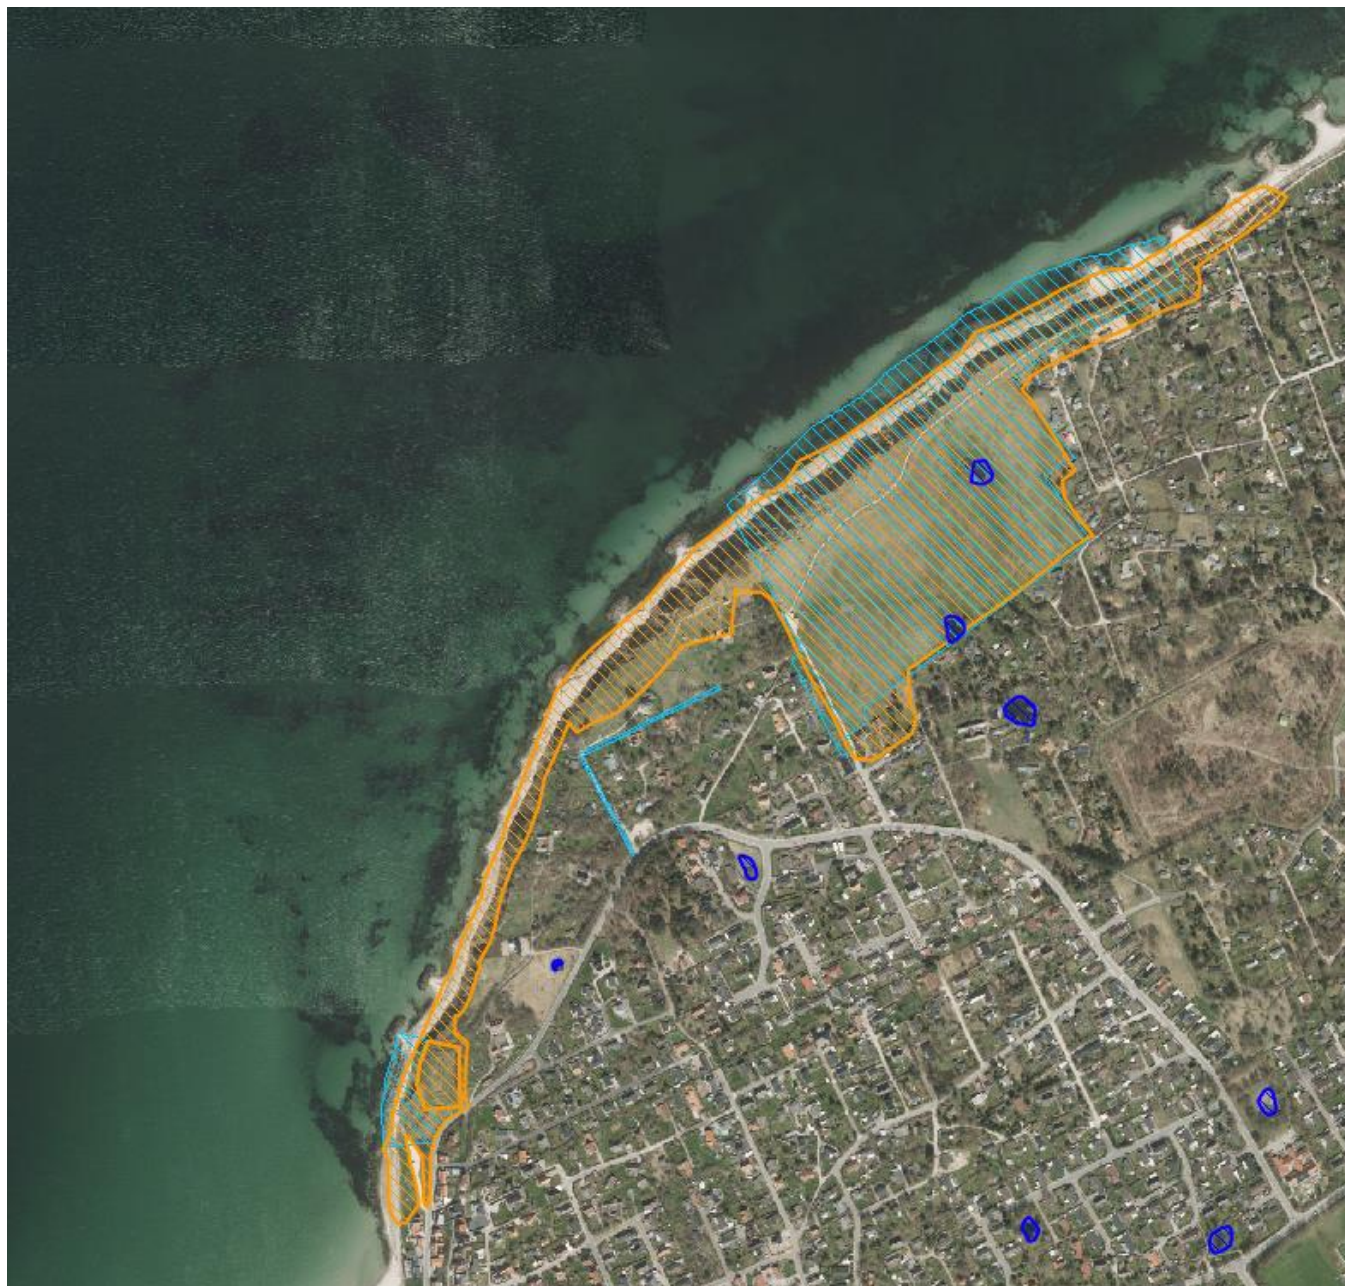

De blå arealer er de 2
fredninger.

De grøn/lilla areal er
Natura2000 området.

De lyseblå arealer er de 2 fredninger.

De andre arealer er § 3 beskyttet natur. Den orange er overdrev.

De blå arealer er de 2 fredninger.

Det sorte arealer er beskyttede fortidsminder og det lyserøde areal rundt om er fortidsmindelinjen.