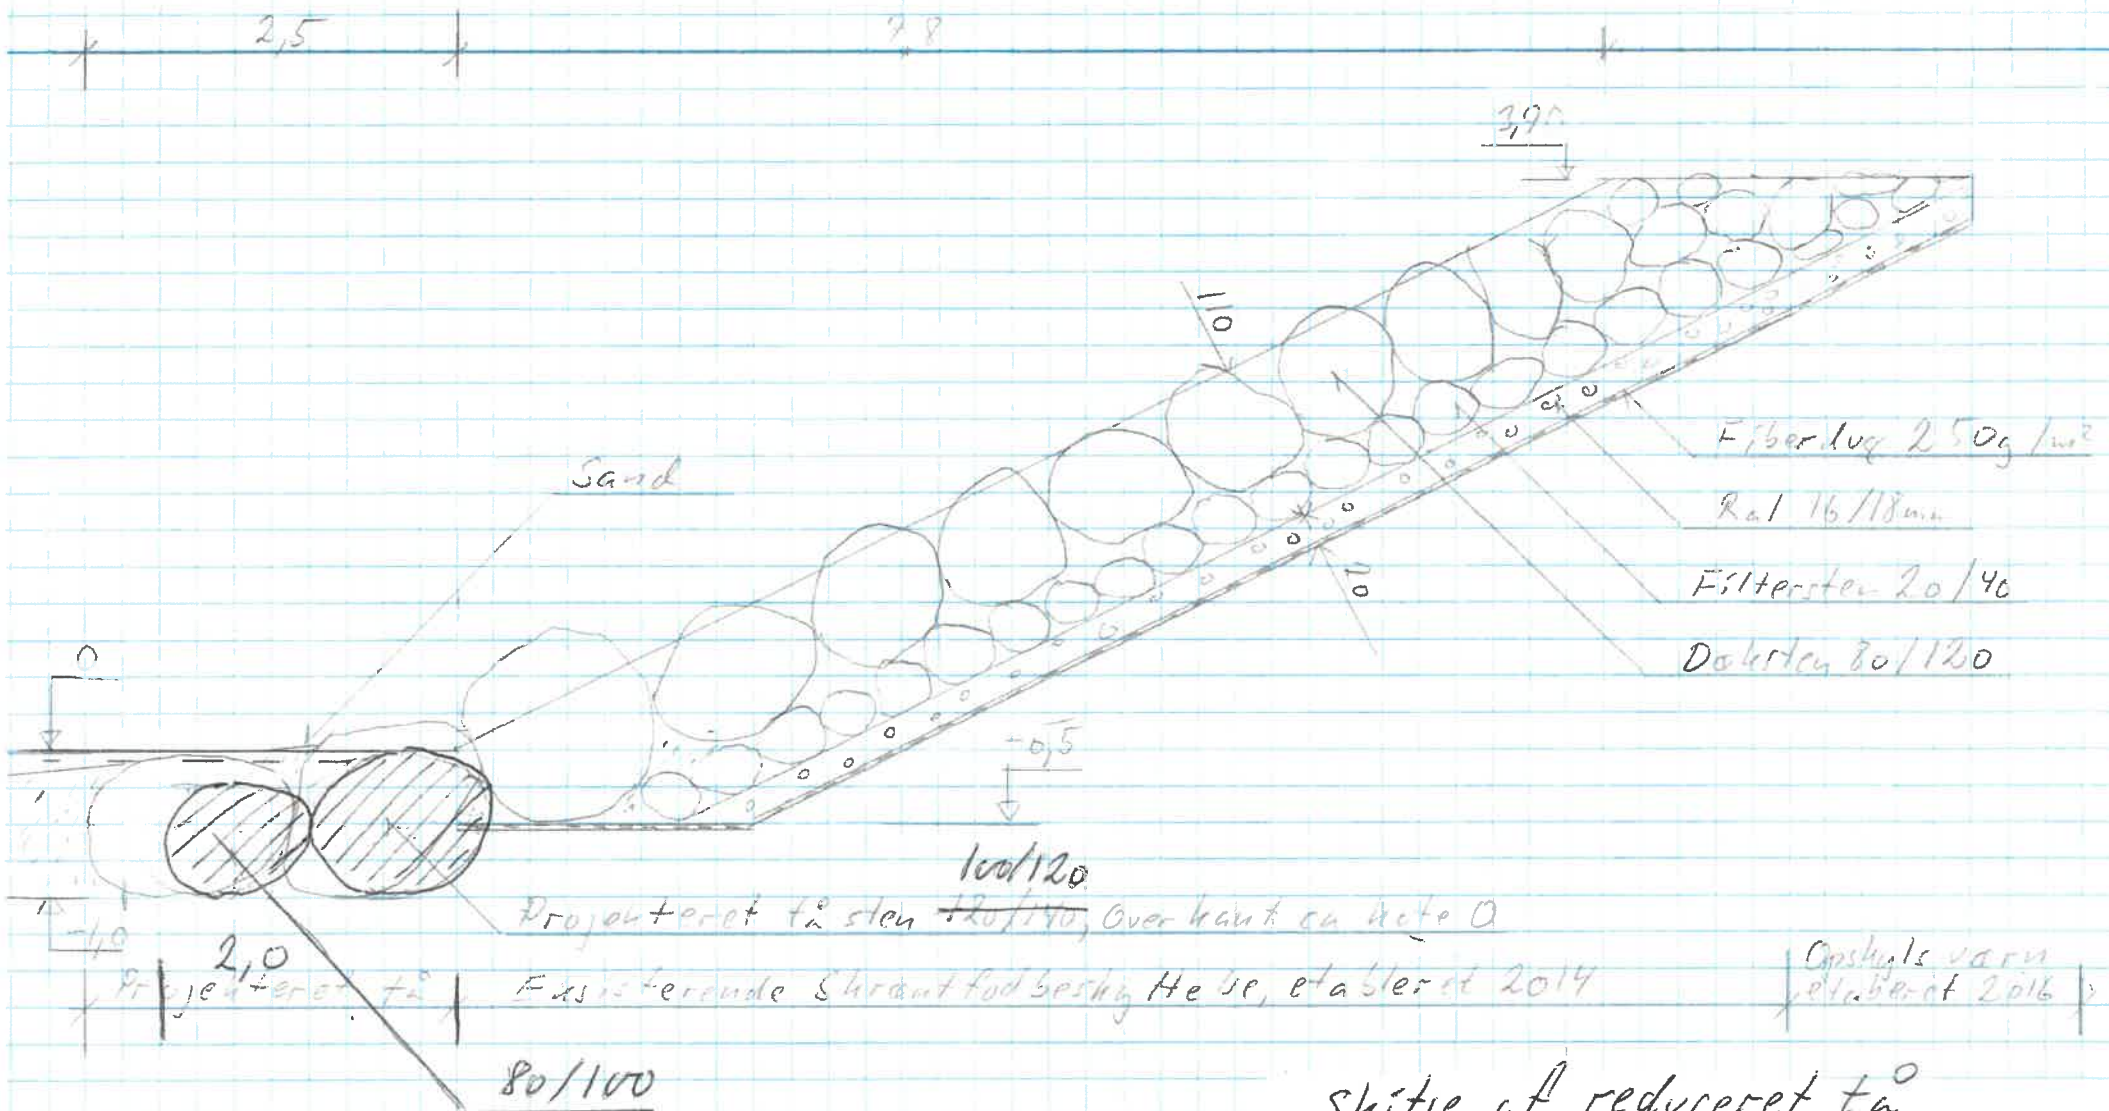

Matr.nr. 7-e Hald by, Torup
Klintevej 19 Hundested, Halsnæs kommune
Luftfoto og Matrikelkort
Erik Biering, akademiingeniør
18. november 2019 Mål 1:500

Klintevej 19, Hundested

Danmarks Miljøportal

Data om miljøet i Danmark

Matr.nr. 7-e Hald by, Torup
Klintevej 19 Hundested, Halsnæs kommune
Plan af skræntsikring og Matrikelkort
Erik Biering, akademiingeniør
18. november 2019 Mål 1:500

skitse af reduceret t₂

Matr.nr. 7-e Hald by, Torup
 Klintevej 19 Hundested, Halsnæs kommune
 Tværsnit i skræntsikring
 Erik Biering, akademiingeniør
 6. marts 2020 Mål 1:50
 2. april 2020