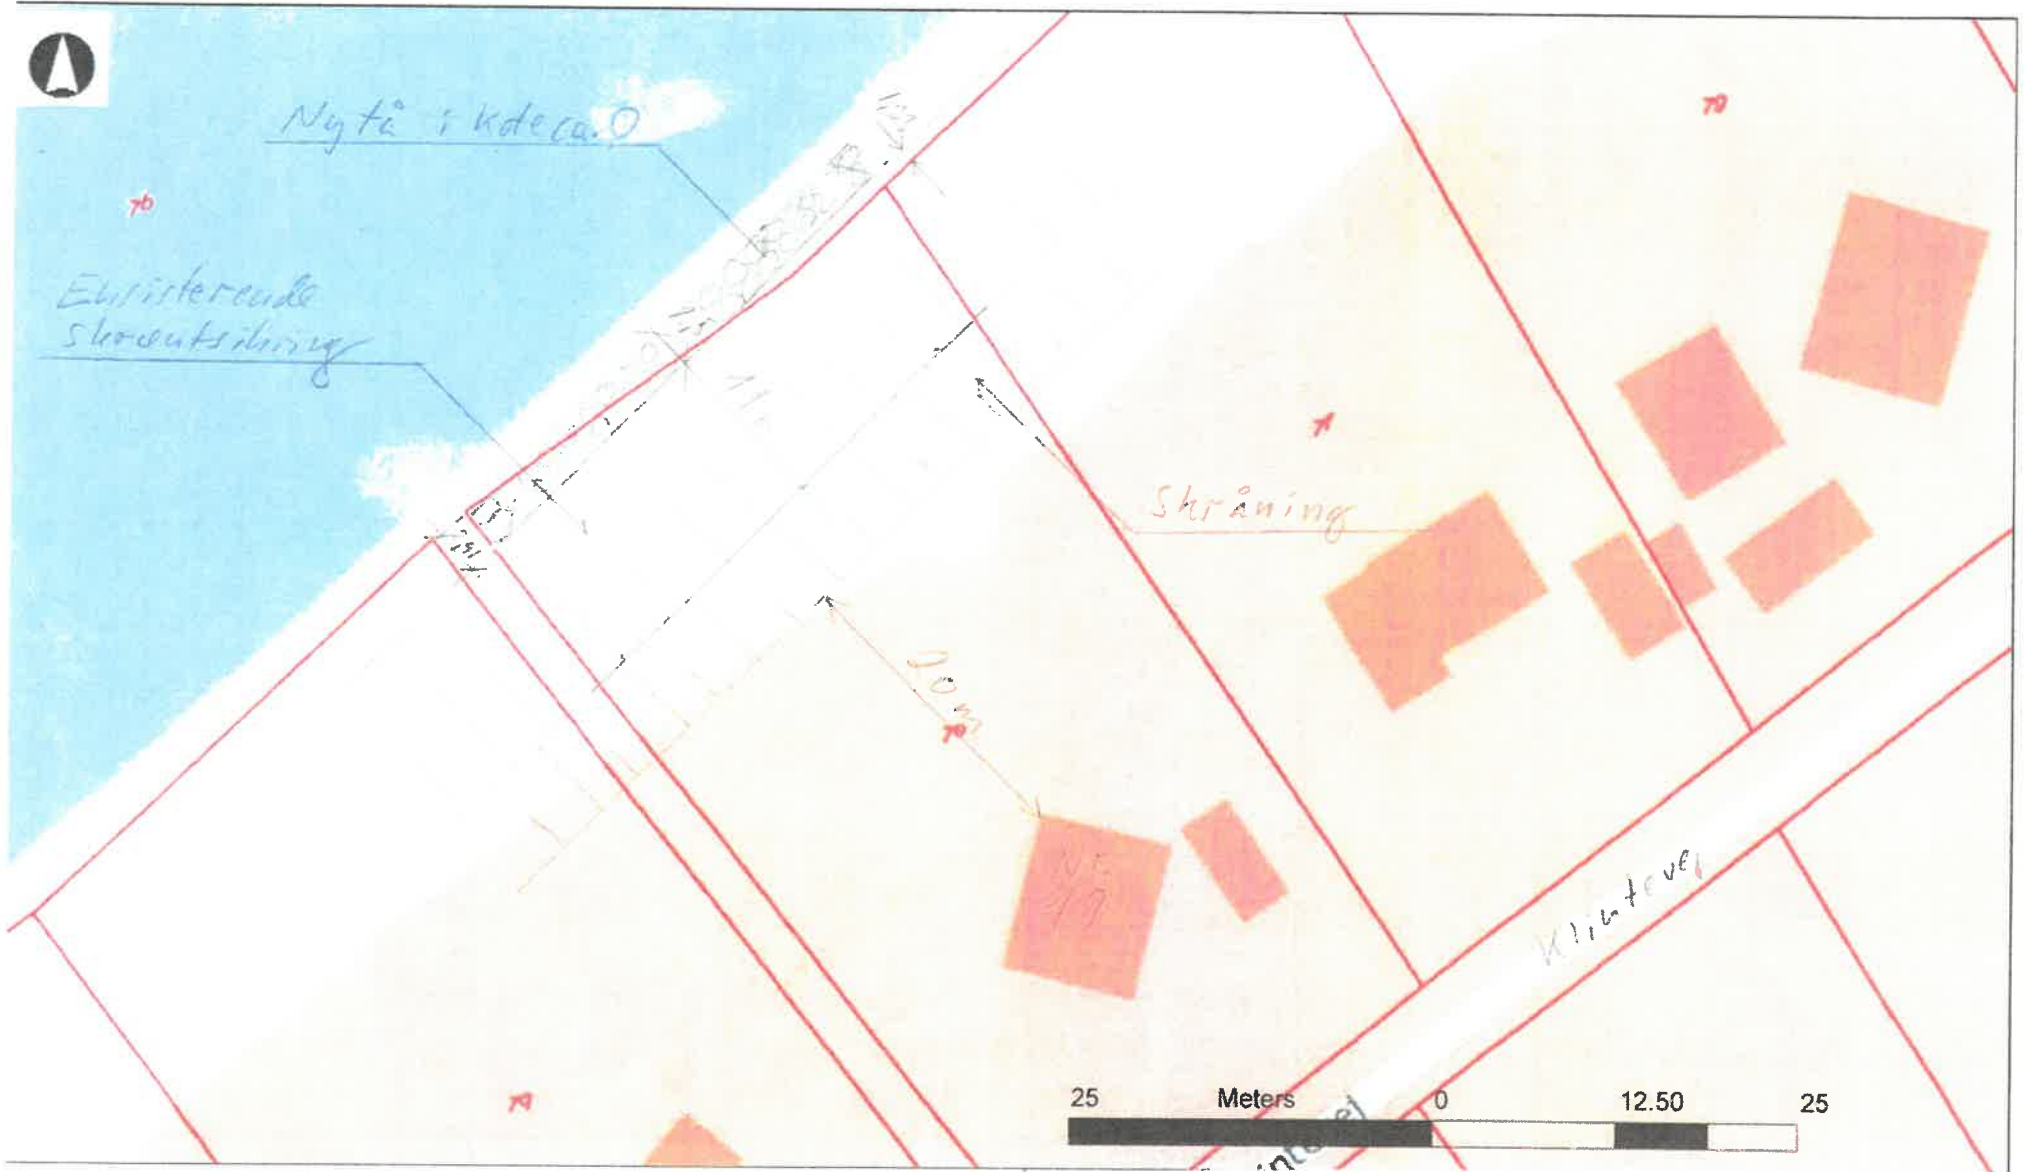

Klintevej 19, Hundested

Danmarks Miljøportal

Data om miljøet i Danmark

Haraldsgade 53, 2100 København Ø
Support: support@miljoeportal.dk

Ortofotos (DDO@land): COWI har den fulde ophavsret til de ortofotos (DDO@land), der vises som baggrundskort. Denne funktion, med ortofoto som baggrundskort Miljøportal, i forbindelse med de pågældende institutioners myndighedsbehandling indenfor miljøområdet, samt af privatpersoner til eget personligt brug. Lin

Matr.nr. 7-e Hald by, Torup
Klintevej 19 Hundested, Halsnæs kommune
Luftfoto og Matrikelkort
Erik Biering, akademiingeniør
18. november 2019 Mål 1:500

Klintevej 19, Hundested

Danmarks Miljøportal

Data om miljøet i Danmark

Matr.nr. 7-e Hald by, Torup
Klintevej 19 Hundested, Halsnæs kommune
Plan af skræntsikring og Matrikelkort
Erik Biering, akademiingeniør
18. november 2019 Mål 1:500

skitse af reduceret t₂

Matr.nr. 7-e Hald by, Torup
 Klintevej 19 Hundested, Halsnæs kommune
 Tværsnit i skræntsikring
 Erik Biering, akademiingeniør
 6. marts 2020 Mål 1:50
 2. april 2020