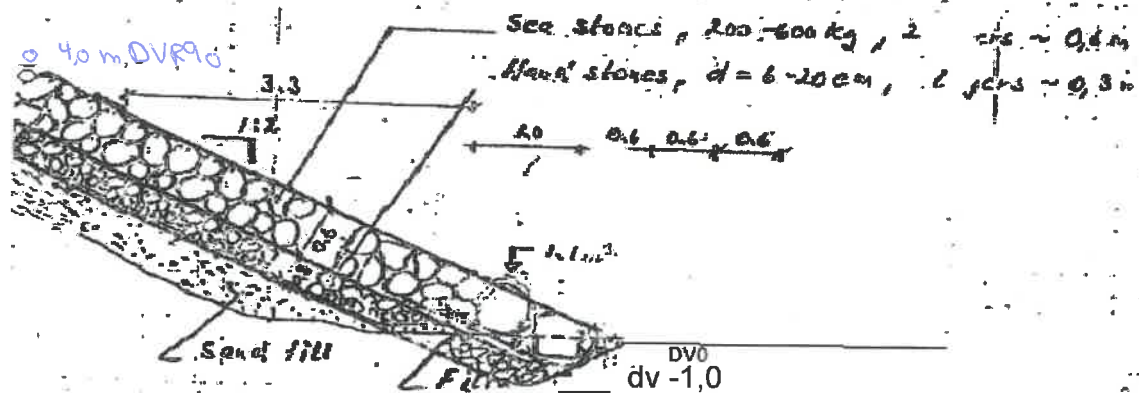

Det er her det drejer sig om

Danmarks Miljøportal
Data om miljøet i Danmark

Haraldsgade 53, 2100 København Ø
Support: support@miljoportal.dk

Målforhold: 1:500

Dato: 16-12-2019

Ortofotos (DDO@land): COWI har den fulde ophavsret til de ortofotos (DDO@land), der vises som baggrundskort. Denne funktion, med ortofoto som baggrundskort, må derfor kun anvendes af Miljøministeriet, regioner og kommuner med tilhørende institutioner, der er part i Danmarks Miljøportal, i forbindelse med de pågældende institutioners myndighedsbehandling indenfor miljøområdet, samt af privatpersoner til eget personligt brug. Linket må ikke indgå i andre hjemmesider. Øvrig kommerciel anvendelse er ikke tilladt og vil kunne retsforfølges.

Rubble-mound Reversment for coast protection west of

All figures in metres

Scale 1:50