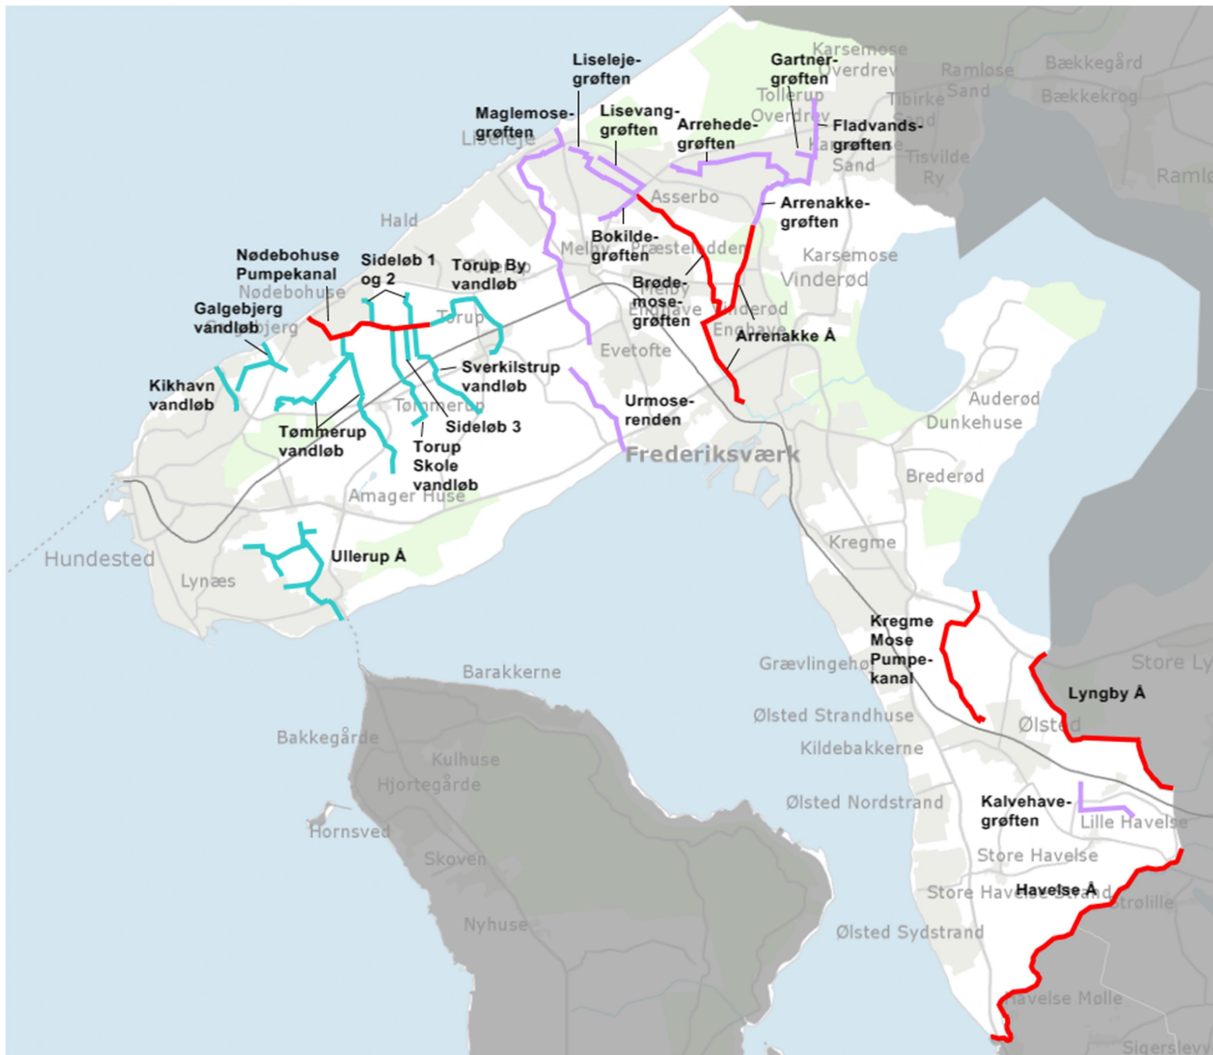

Kort med offentlige vandløb i Halsnæs Kommune

Signaturer for historik for offentlige vandløb i Halsnæs Kommune

Rød: tidligere Frederiksborg Amt

Blågrøn: tidligere Hundested Kommune

Lilla: tidligere Frederiksværk Kommune