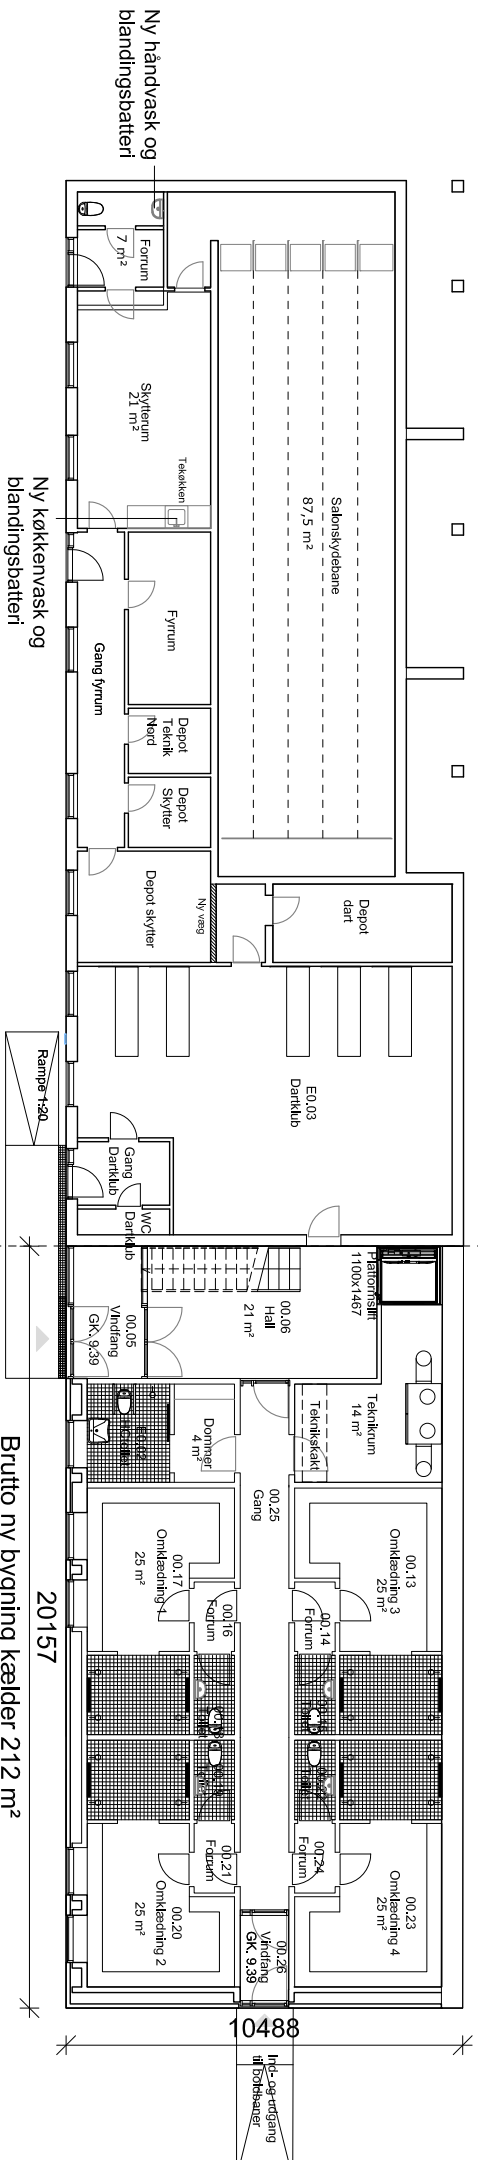

Stueplan

Brutto ny bygning stuen 212 m²
(Brutto udbud nye bygning stuen 286 m²)

Kælderplan

Brutto ny bygning kælder 212 m²
(Brutto udbud kælder 298 m²)

Eksisterende bygning

Nye bygning