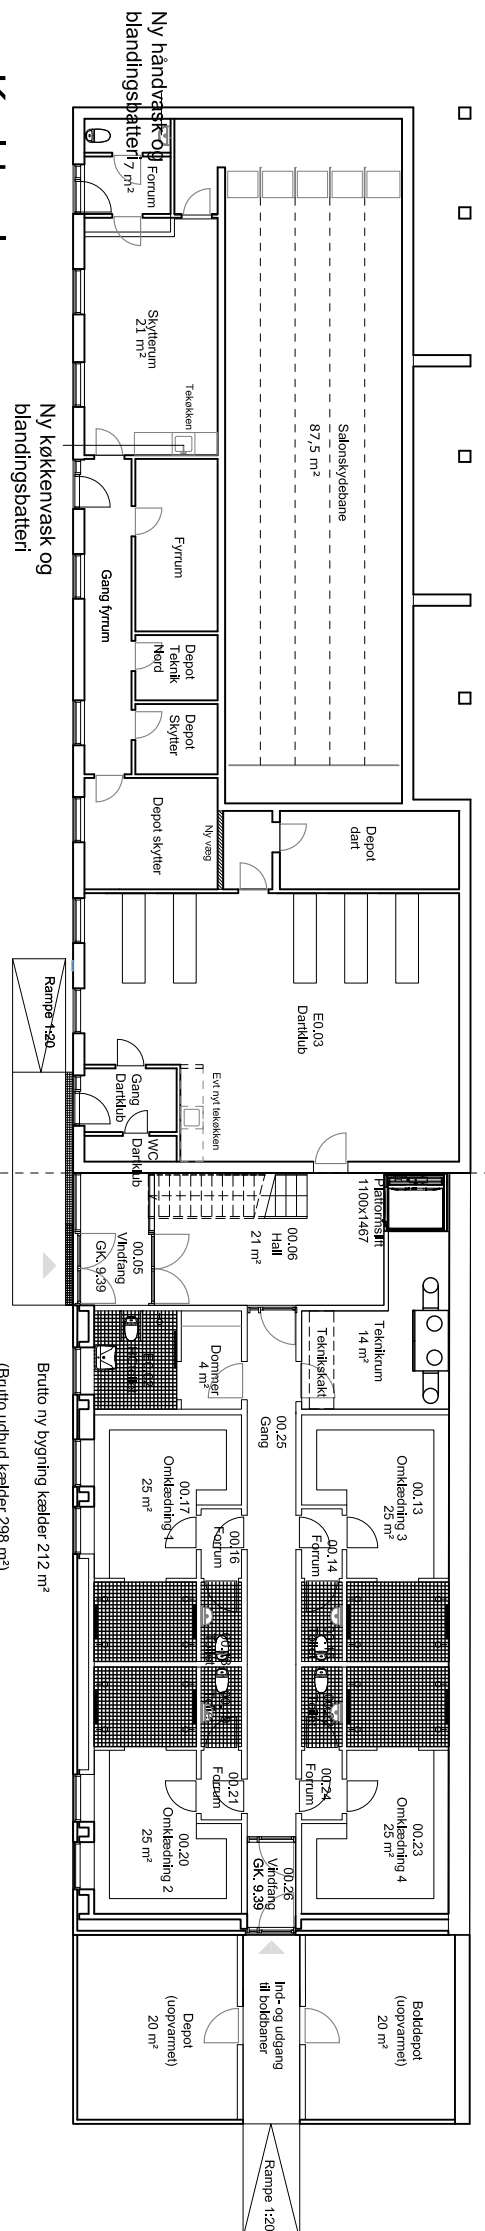

Stueplan

Brutto ny bygning stuen 212 m²
 (Brutto udbud ny bygning stuen 286 m²)

Kælderplan

Brutto ny bygning kælder 212 m²
 (Brutto udbud kælder 298 m²)

Eksisterende bygning

Ny bygning